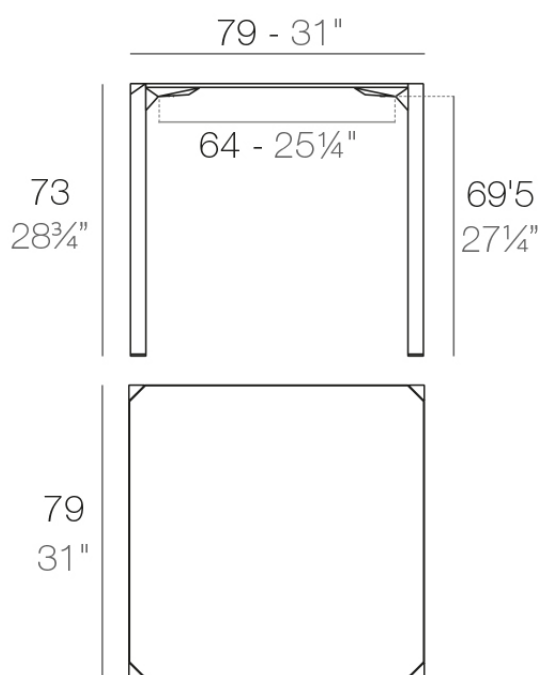

### Descripción

Fabricado en polipropileno por inyección y reforzado con fibra de vidrio para las patas. Tablero HPL. Disponible en tres colores. Apto para uso interior y exterior.

Peso: 10.45 Kg

QUARTZ Mesa 79 x 79  
QUARTZ Table 31" x 31"